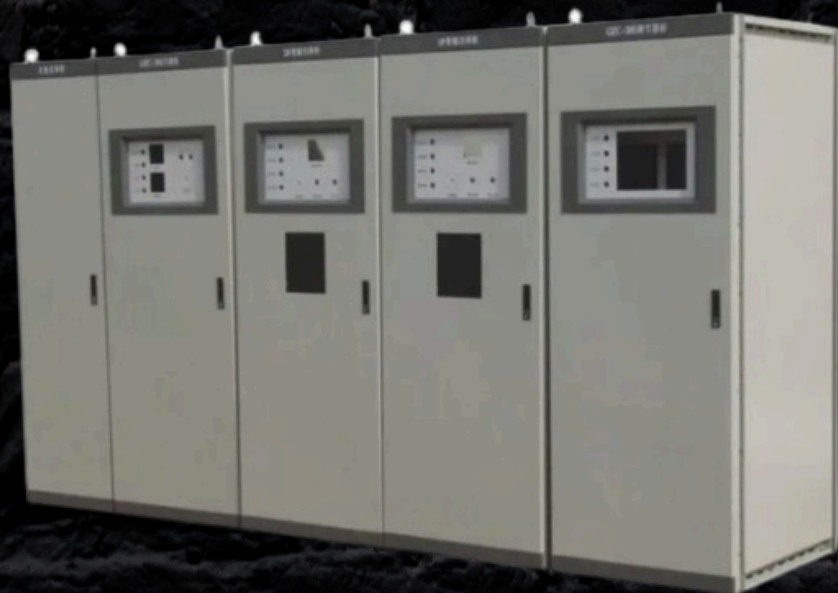

BISAGRAS PARA GABINETES ELÉCTRICOS

ART. RC7000

BISAGRA OCULTA
90 x 24 x 2,3 MM
PERNO PASANTE CON TRABA SEEGER
ZINCADO AZUL

ART. RC2011

BISAGRA AMERICANA
PARA ATORNILLAR
ZINCADO AZUL

ART. RC2035

BISAGRA AMERICANA
DOBLE CONTACTO
1 ALA CON AGUJEROS PARA ATORNILLAR
1 ALA DOBLE CONTACTO PARA SOLDAR