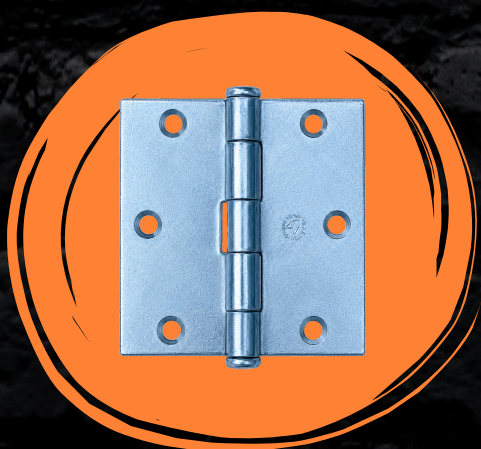

BISAGRAS PARA GABINETES ELÉCTRICOS

ART. RC7000

BISAGRA OCULTA
90 x 24 x 2,3 MM
PERNO PASANTE CON TRABA SEEGER
ZINCADO AZUL

ART. RC2011

BISAGRA AMERICANA
PARA ATORNILLAR
ZINCADO AZUL

ART. RC2035

BISAGRA AMERICANA
DOBLE CONTACTO
1 ALA CON AGUJEROS PARA ATORNILLAR
1 ALA DOBLE CONTACTO PARA SOLDAR