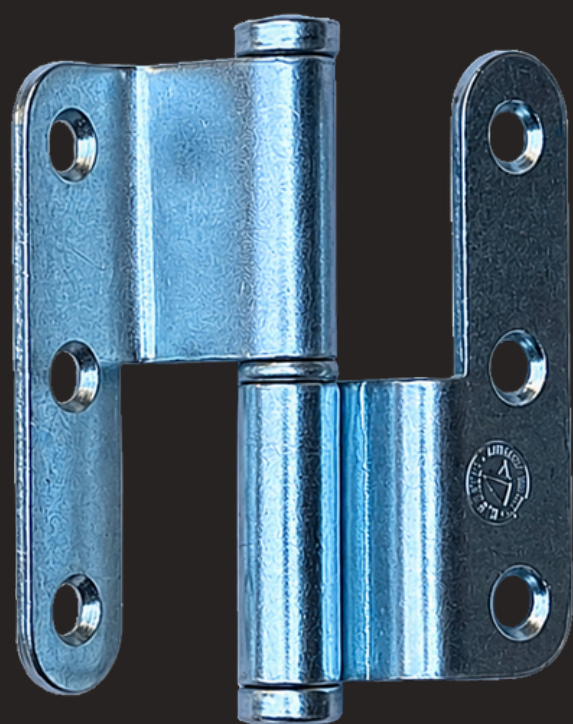

RC0399 – 75 x 67 x 2,5 MM - IZQUIERDA - RECTA

PERILLA
ASIA
ESTAMPADA

PERILLA
CANTON
TORNEADA

PERILLAS
ESTILO ITALIANO
Y BELLOTA

DOBLE CONTACTO - CON AGUJEROS

RC0385 – 75 x 60 x 2,5 MM - DERECHA - REDONDA

RC0390 – 75 x 60 x 2,5 MM - IZQUIERDA - REDONDA

RC0384 – 75 x 60 x 2,5 MM - DERECHA - RECTA

RC0389 – 75 x 60 x 2,5 MM - IZQUIERDA - RECTA

TERMINACIONES:

- ZINCADO AZUL
- ZINCADO DORADO
- PINTURA EPOXI NEGRA
- PINTURA EPOXI BLANCA

POMELAS - MIXTAS

SIMPLE CONTACTO - 1 ALA LARGA

RC0415 – 75 x 67 x 2,5 MM - DERECHA - REDONDA

RC0420 – 75 x 67 x 2,5 MM - IZQUIERDA - REDONDA

RC0416 – 75 x 67 x 2,5 MM - DERECHA - RECTA

RC0419 – 75 x 67 x 2,5 MM - IZQUIERDA - RECTA

DOBLE CONTACTO - 1 ALA LARGA

PERILLA
CANTON
TORNEADA

PERILLAS
ESTILO ITALIANO
Y BELLOTA

TERMINACIONES:

- HIERRO PULIDO
- ZINCADO AZUL
- ZINCADO DORADO

POMELAS - MIXTAS

PERILLAS:

SIMPLE CONTACTO - 1 ALA CORTA

RC0428 – 75 x 47 x 2,5 MM - DERECHA - REDONDA