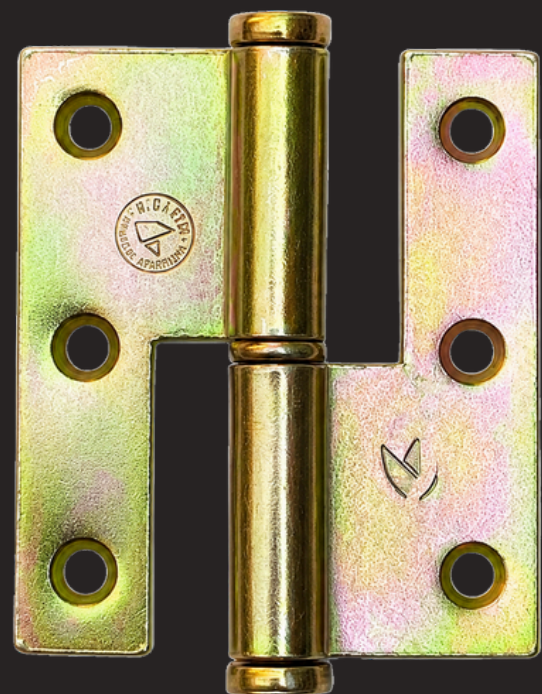

CATÁLOGO DE POMELAS

POMELAS

PERILLAS:

SIMPLE CONTACTO - CON AGUJEROS

RC0395 – 75 x 67 x 2,5 MM - DERECHA - REDONDA

RC0400 – 75 x 67 x 2,5 MM - IZQUIERDA - REDONDA

RC0396 – 75 x 67 x 2,5 MM - DERECHA - RECTA

RC0399 – 75 x 67 x 2,5 MM - IZQUIERDA - RECTA

PERILLA
ASIA
ESTAMPADA

PERILLA
CANTON
TORNEADA

PERILLAS
ESTILO ITALIANO
Y BELLOTA

DOBLE CONTACTO - CON AGUJEROS

RC0385 – 75 x 60 x 2,5 MM - DERECHA - REDONDA

RC0390 – 75 x 60 x 2,5 MM - IZQUIERDA - REDONDA

RC0384 – 75 x 60 x 2,5 MM - DERECHA - RECTA

RC0389 – 75 x 60 x 2,5 MM - IZQUIERDA - RECTA

TERMINACIONES:

- ZINCADO AZUL
- ZINCADO DORADO
- PINTURA EPOXI NEGRA
- PINTURA EPOXI BLANCA

POMELAS - MIXTAS

SIMPLE CONTACTO - 1 ALA LARGA

RC0415 – 75 x 67 x 2,5 MM - DERECHA - REDONDA

RC0420 – 75 x 67 x 2,5 MM - IZQUIERDA - REDONDA

RC0416 – 75 x 67 x 2,5 MM - DERECHA - RECTA

RC0419 – 75 x 67 x 2,5 MM - IZQUIERDA - RECTA

DOBLE CONTACTO - 1 ALA LARGA