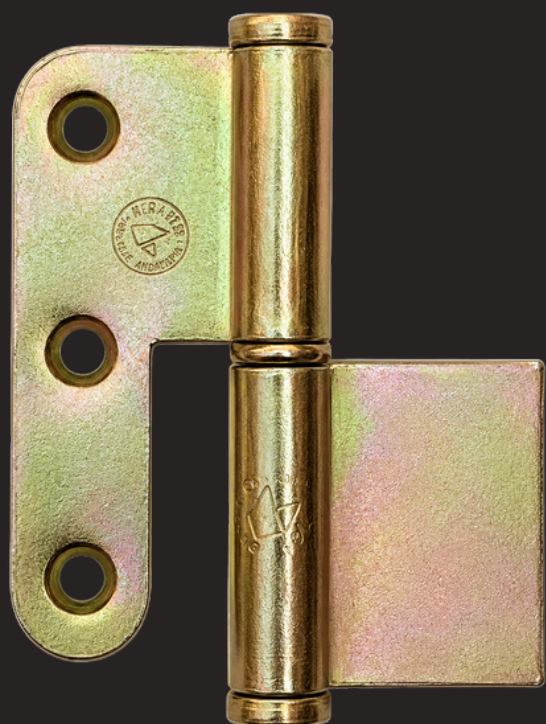

RC0399 – 75 x 67 x 2,5 MM - IZQUIERDA - RECTA

PERILLA
ASIA
ESTAMPADA

PERILLA
CANTON
TORNEADA

PERILLAS
ESTILO ITALIANO
Y BELLOTA

DOBLE CONTACTO - CON AGUJEROS

RC0385 – 75 x 60 x 2,5 MM - DERECHA - REDONDA

RC0390 – 75 x 60 x 2,5 MM - IZQUIERDA - REDONDA

RC0384 – 75 x 60 x 2,5 MM - DERECHA - RECTA

RC0389 – 75 x 60 x 2,5 MM - IZQUIERDA - RECTA

TERMINACIONES:

- ZINCADO AZUL
- ZINCADO DORADO
- PINTURA EPOXI NEGRA
- PINTURA EPOXI BLANCA

POMELAS - MIXTAS

SIMPLE CONTACTO - 1 ALA LARGA

RC0415 – 75 x 67 x 2,5 MM - DERECHA - REDONDA

RC0420 – 75 x 67 x 2,5 MM - IZQUIERDA - REDONDA

RC0416 – 75 x 67 x 2,5 MM - DERECHA - RECTA

RC0419 – 75 x 67 x 2,5 MM - IZQUIERDA - RECTA

DOBLE CONTACTO - 1 ALA LARGA

RC0405 – 75 x 60 x 2,5 MM - DERECHA - REDONDA

RC0410 – 75 x 60 x 2,5 MM - IZQUIERDA - REDONDA

RC0406 – 75 x 60 x 2,5 MM - DERECHA - RECTA

RC0409 – 75 x 60 x 2,5 MM - IZQUIERDA - RECTA

PERILLAS:

PERILLA
ASIA
ESTAMPADA